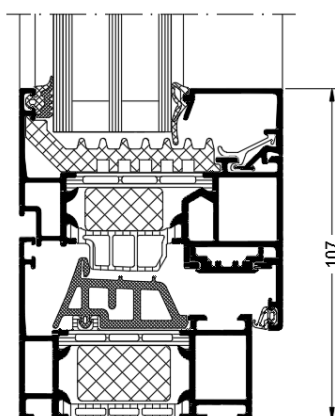

### Eksempel på kombinasjonsmuligheter

Åpningsvindu

Fastfelt

Åpningsvindu med fastfelt

Vertikalsnitt gjennom åpningsvindu

Vertikalsnitt gjennom fastkarm

#### Mål

Maksimal	1 700 mm
Maksimal	2 500 mm
Maksimal vekt	160 kg
Maksimal glasstykkelse	67 mm