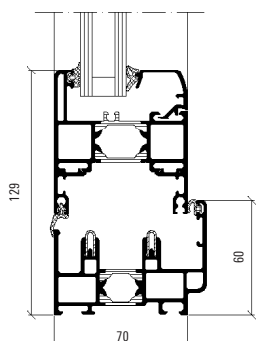

Døren kan konstrueres med opp til seks felt, og for noen av dørtypene kan du få et av dørbladene utført som en gangdør som kan brukes dersom du ikke ønsker å åpne hele partiet.

Systemet når ned til U_w -verdi 1,1 W/m²K og kan anvendes i yttervegg.

Schüco foldedør ASS 70 FD

Folde-skyvesystem i aluminium

Eksempel på kombinasjonsmuligheter

Profilmål foldeparti skala 1:4

Tilslutningsprinsipp skala 1:4

* Kan bygges ned i gulvet, maks 60 mm

Egenskaper

U_w -verdi ned til 1,1 W/m²K (med bruk av 3-lags glass)