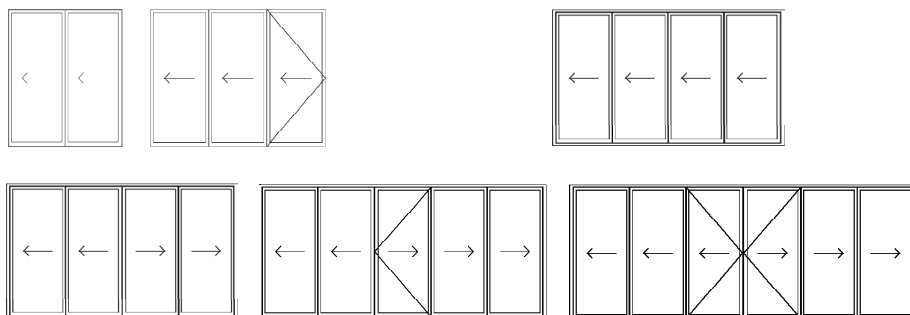

Schüco foldedør ASS 70 FD

Folde-skyvesystem aluminium

Isolerte foldedører ASS 70 FD

ASS 70 FD står for Aluminium Sliding System, 70 mm profildybde, Folding Door.

Den smarte døren skyves sammen med ett enkelt håndgrep til en smal pakke på innsiden eller utsiden, og parkeres til høyre eller venstre.

Døren kan konstrueres med opp til seks felt, og for noen av dørtypene kan du få et av dørbladene utført som en gangdør som kan brukes dersom du ikke ønsker å åpne hele partiet.

Systemet når ned til U_w -verdi 1,1 W/m²K og kan anvendes i yttervegg.

Schüco foldedør ASS 70 FD

Folde-skyvesystem i aluminium

Eksempel på kombinasjonsmuligheter

Profilmål foldeparti skala 1:4

Tilslutningsprinsipp skala 1:4

* Kan bygges ned i gulvet, maks 60 mm

Egenskaper

U_w -verdi ned til 1,1 W/m²K (med bruk av 3-lags glass)

Kombineres i opp til seks dørblad, og med mulighet for flere ved spesialkonstruksjon

Kan foldes til høyre eller til venstre, som innadslående eller utadslående dør

God lydisolering opp til 44 dB

Stort utvalg av beslag og tilbehør med ulik design