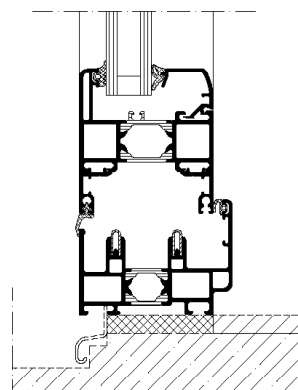

Døren kan konstrueres med opp til seks felt, og for noen av dørtypene kan du få et av dørbladene utført som en gangdør som kan brukes dersom du ikke ønsker å åpne hele partiet.

Systemet når ned til U_w -verdi 1,1 W/m²K og kan anvendes i yttervegg.

Schüco foldedør ASS 70 FD

Folde-skyvesystem i aluminium

Eksempel på kombinasjonsmuligheter

Profilmål foldeparti skala 1:4

Tilslutningsprinsipp skala 1:4

* Kan bygges ned i gulvet, maks 60 mm

Egenskaper

U_w -verdi ned til 1,1 W/m²K (med bruk av 3-lags glass)