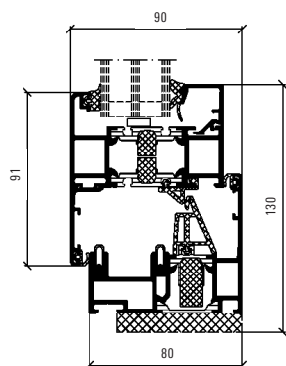

Schüco skyvedør ASS 80 FD.HI

Skyvesystem i aluminium

Eksempel på kombinasjonsmuligheter

Vertikalsnitt gjennom foldedør, skala 1:4