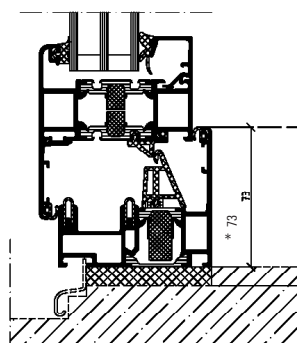

Tilslutningsprinsipp skala 1:4

* kan bygges ned i gulvet, maksimalt 73 mm

Egenskaper

U_w -verdi ned til 0,83 W/m²K (med høyisolert 3-lags glass)

Kombineres i opp til seks dørblad, og med mulighet for flere ved spesialkonstruksjon

Kan foldes til høyre eller til venstre, som innadslående eller utadslående dør

Kan utføres med lav terskel

Stort utvalg av beslag og tilbehør med ulik design

Valgfri eloksering eller lakkering med mulighet for ulik farge innvendig og utvendig

Normer

Vindlaster iht. EN 12210

opp til klasse C2/B3

Regntetthet iht. EN 12208

opp til klasse 8A

Lufttetthet iht. EN 12207

opp til klasse 3

Innbruddsikring iht. EN 1627

opp til RC 2

Mål

Maksbredde dørblad

1 200 mm

Makshøyde dørblad

3 000 mm

Maks dørbladvekt

100 kg

Maks glasstykkelse

53 mm

Schüco International KG

www.schueco.no

SCHÜCO