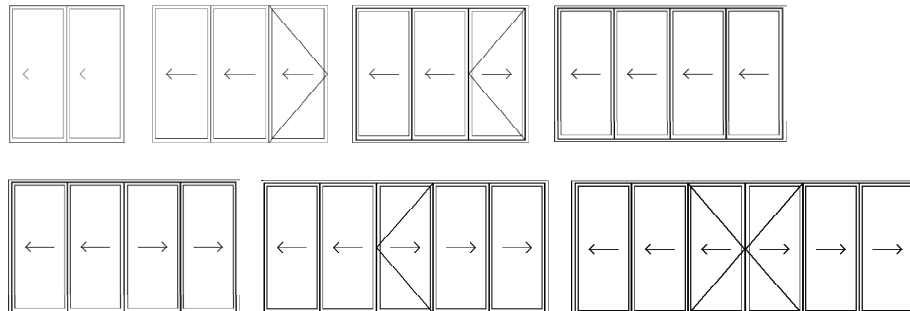

Schüco skyvedør ASS 80 FD.HI

Skyvesystem i aluminium

Eksempel på kombinasjonsmuligheter

Vertikalsnitt gjennom foldedør, skala 1:4